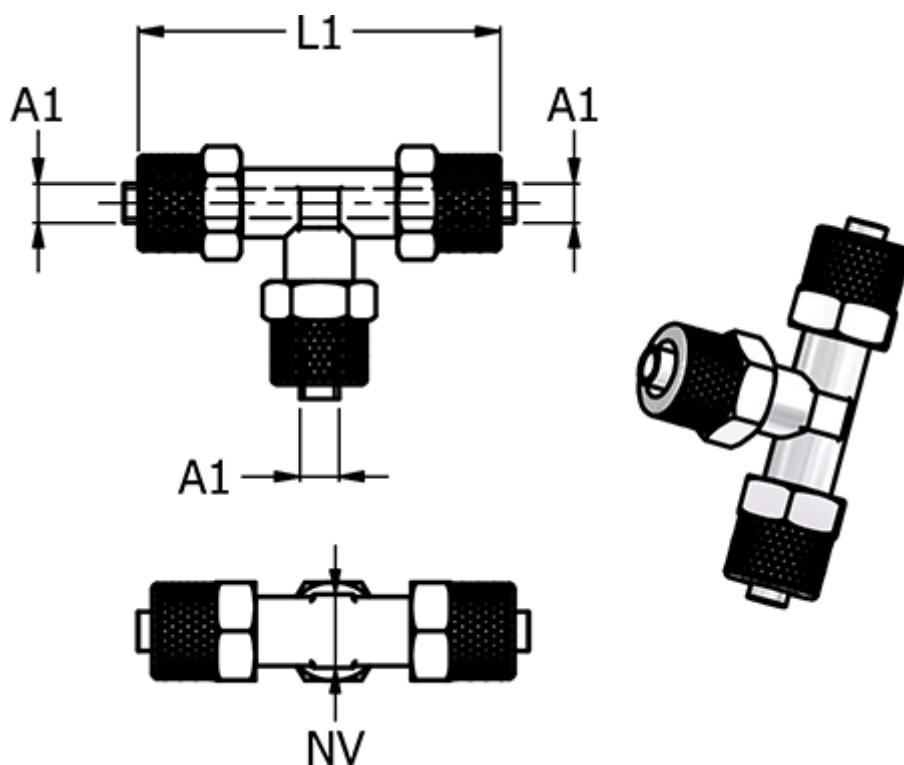

Varenummer: 586148005

Beskrivelse: Push-on fitting 14.800-5, metal Ø5/3-Ø5/3-Ø5/3  
T-stykke

## Mål

L1 = 43

NV = 8

Slangediameter A1 = 5/3